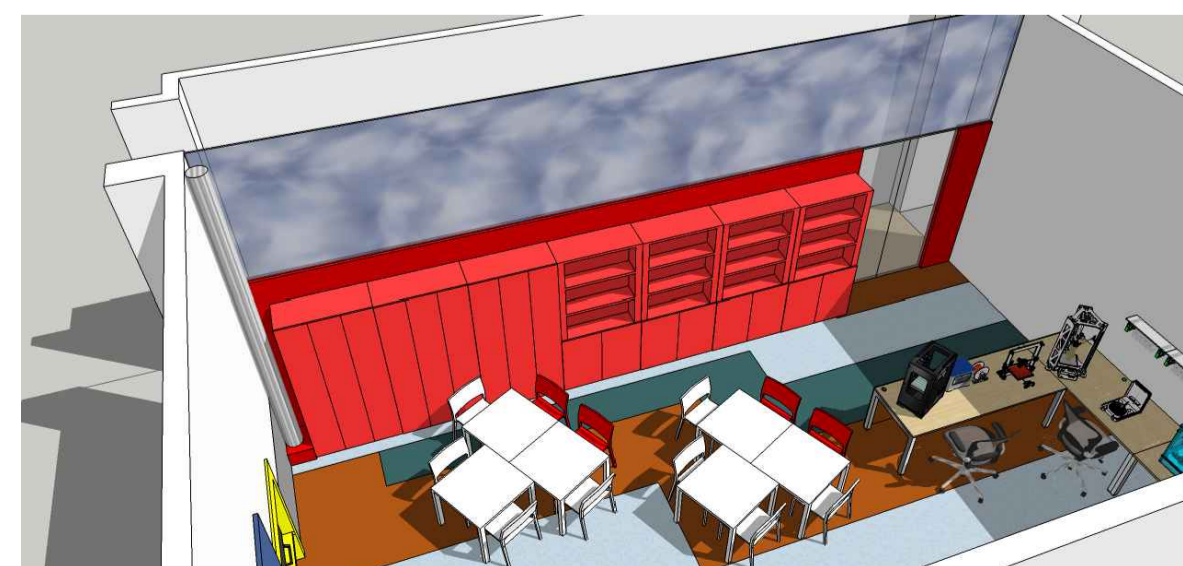

RILIEVO FOTOGRAFICO DEL LABORATORIO DIDATTICO

PIANTA PIANO TERRA MUSEO ARCHEOLOGICO MARTA - TARANTO

PROGETTO FAB LAB MUSEO ARCHEOLOGICO MARTA - TARANTO

VISTA 01

VISTA 02

MUSEO NAZIONALE ARCHEOLOGICO DI TARANTO

POLO MUSEALE TARANTINO

PROCEDURA TELEMATICA NEGOZIATA TRAMITE SISTEMA MEPA (R.D.O.) AI SENSI DELL'ART. 36, COMMA 2, LETTERA B) DEL D. LGS. N. 50/2016 PER LA FORNITURA ED INSTALLAZIONE DI ARREDI, ATTREZZATURE E MATERIALE TECNOLOGICO PER LA REALIZZAZIONE DEL FABLAB DEL MUSEO ARCHEOLOGICO NAZIONALE DI TARANTO NELL'AMBITO DEL PROGETTO "IL MUSEO MARTA 3.0" FINANZIATO DAL PROGRAMMA OPERATIVO NAZIONALE FESR "CULTURA E SVILUPPO" 2014/2020 - CUP F51B16000090006