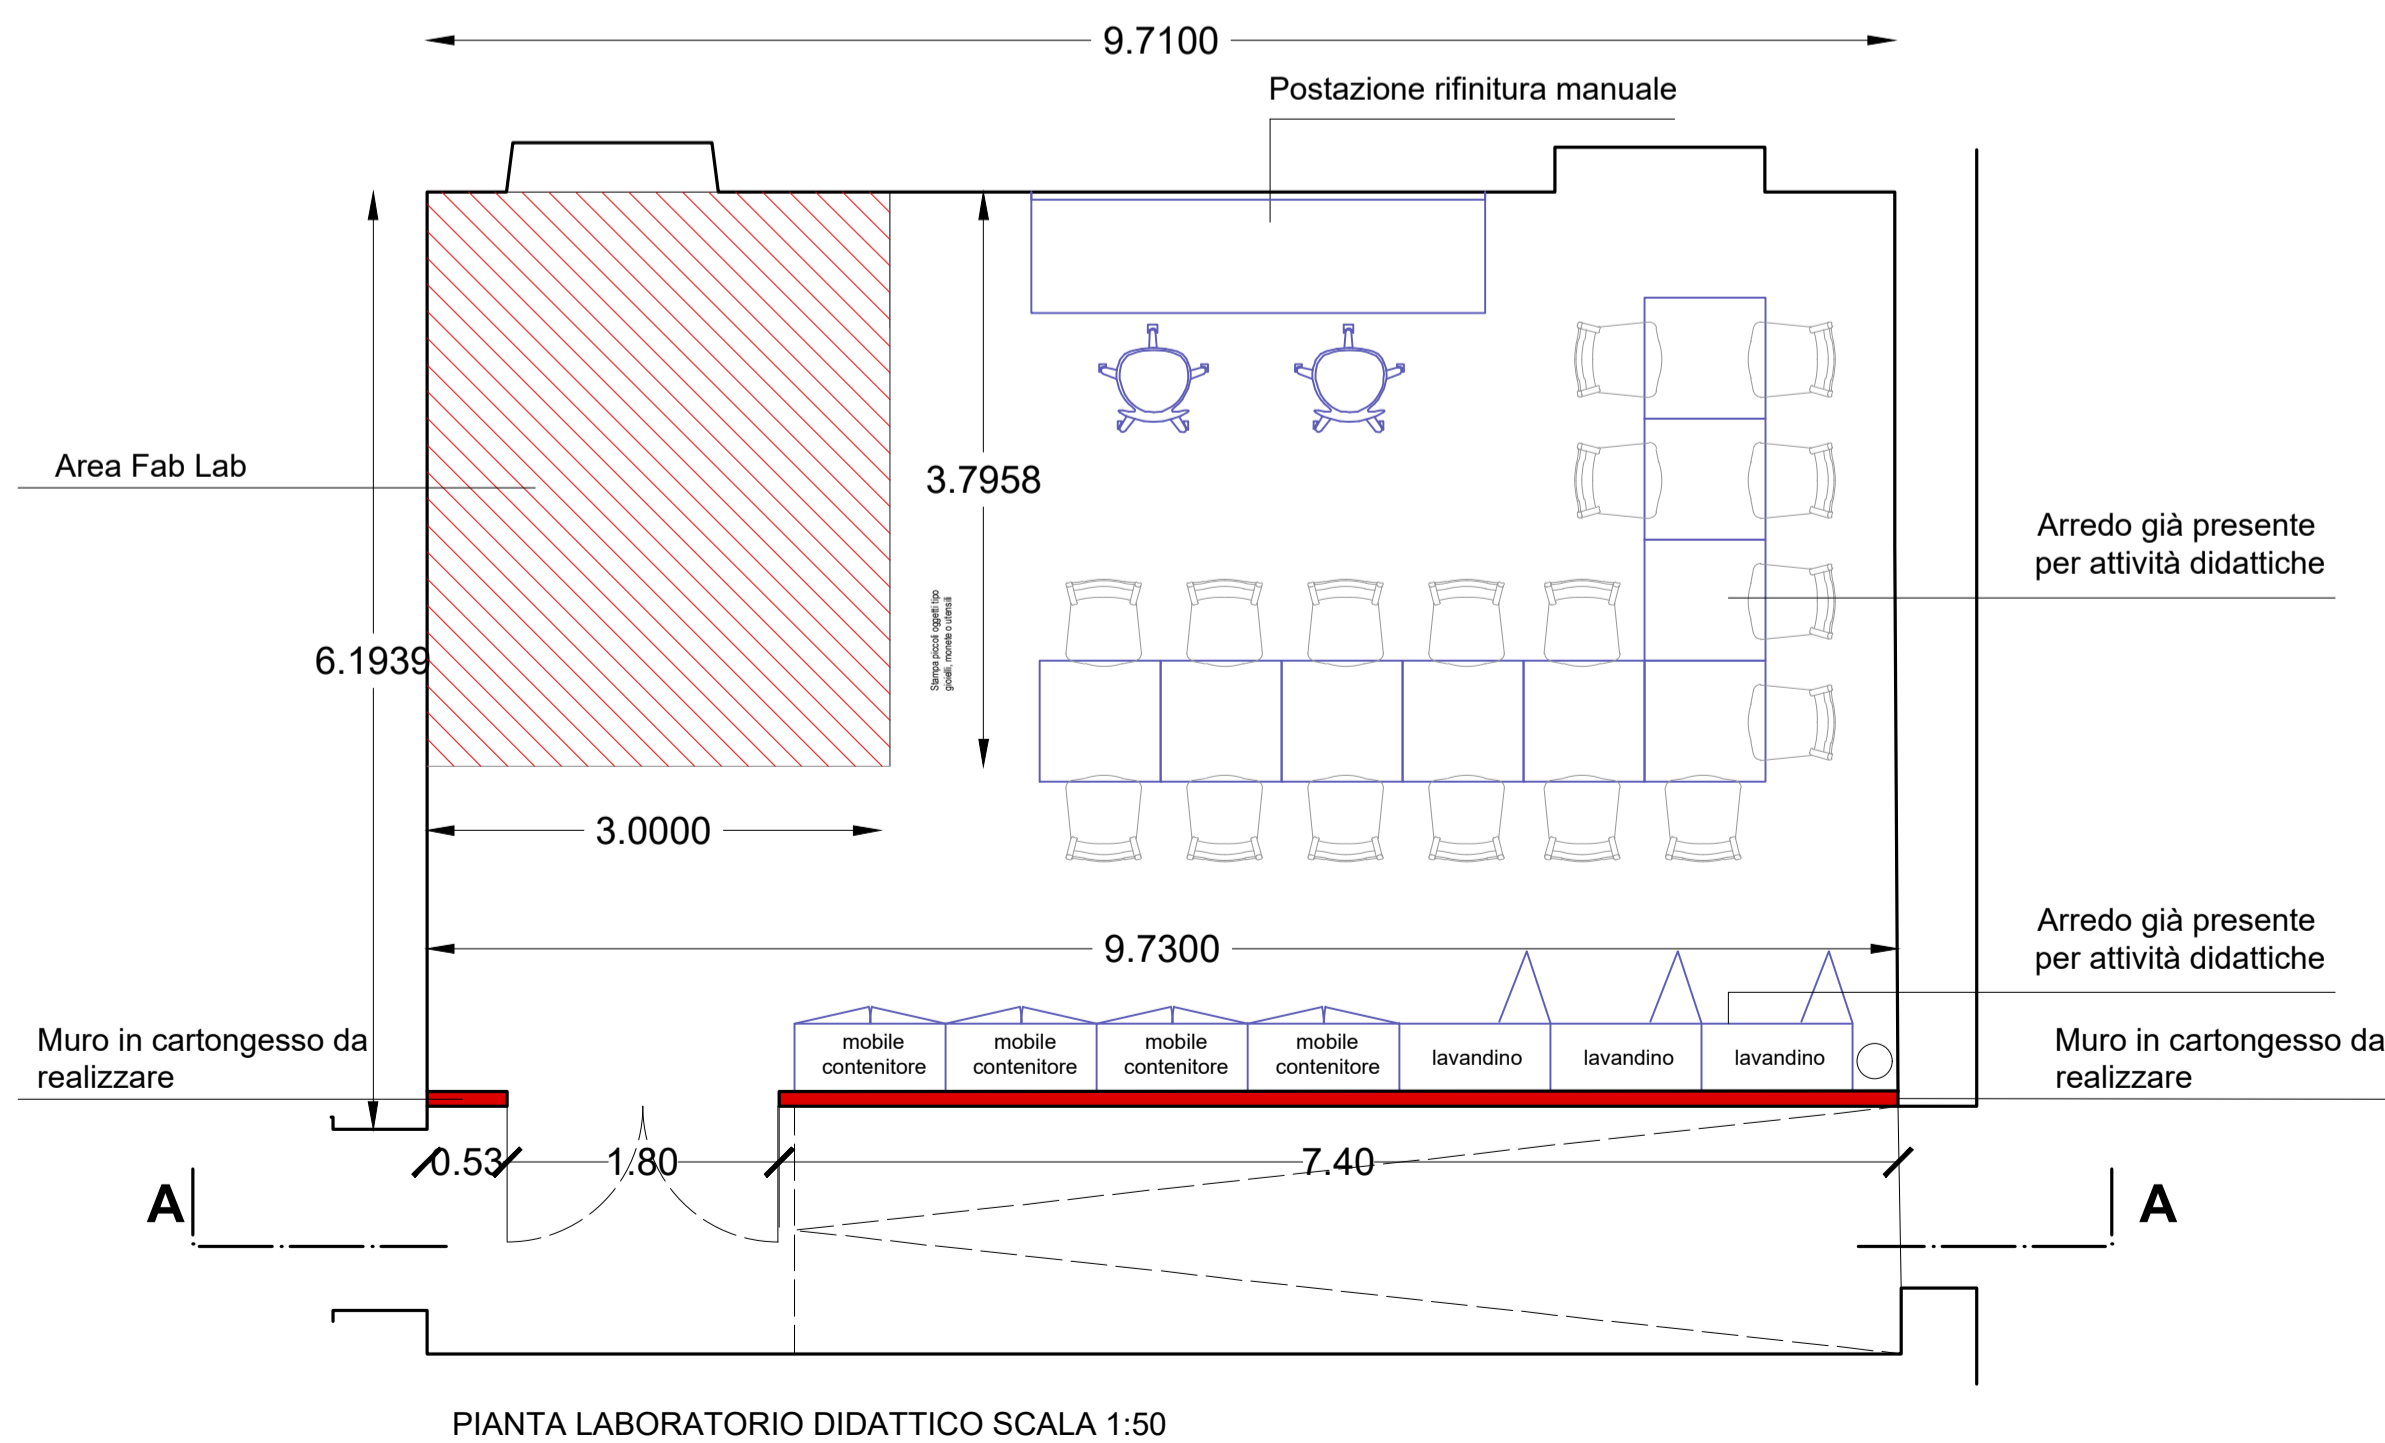

RILIEVO FOTOGRAFICO DEL LABORATORIO DIDATTICO

PIANTA PIANO TERRA MUSEO ARCHEOLOGICO MARTA - TARANTO

PROGETTO FAB LAB MUSEO ARCHEOLOGICO MARTA - TARANTO

VISTA 01

VISTA 02

MUSEO NAZIONALE ARCHEOLOGICO DI TARANTO

POLO MUSEALE TARANTINO

PROCEDURA TELEMATICA NEGOZIATA TRAMITE SISTEMA MEPA (R.D.O.) AI SENSI DELL'ART. 36, COMMA 2, LETTERA B) DEL D. LGS. N. 50/2016 PER LA FORNITURA ED INSTALLAZIONE DI ARREDI, ATTREZZATURE E MATERIALE TECNOLOGICO PER LA REALIZZAZIONE DEL FABLAB DEL MUSEO ARCHEOLOGICO NAZIONALE DI TARANTO NELL'AMBITO DEL PROGETTO "IL MUSEO MARTA 3.0" FINANZIATO DAL PROGRAMMA OPERATIVO NAZIONALE FESR "CULTURA E SVILUPPO" 2014/2020 - CUP F51B16000090006

RESPONSABILE UNICO DEL PROCEDIMENTO: **DOTTORESSA . EVA DEGL'INNOCENTI**

PROGETTO: **ARCH.ALESSIO CARBONE**

ALLEGATO "A"

OGGETTO
PIANTA GENERALE PIANO TERRA
PIANTA FABLAB
SEZIONE A-A FABLAB
VISTE 3D FABLAB

MARTA

UNICA

SCALA	1:500 - 1:20	NOTE	RIF. TAV. PROGETTO
FILE		DATA	DICEMBRE 2018