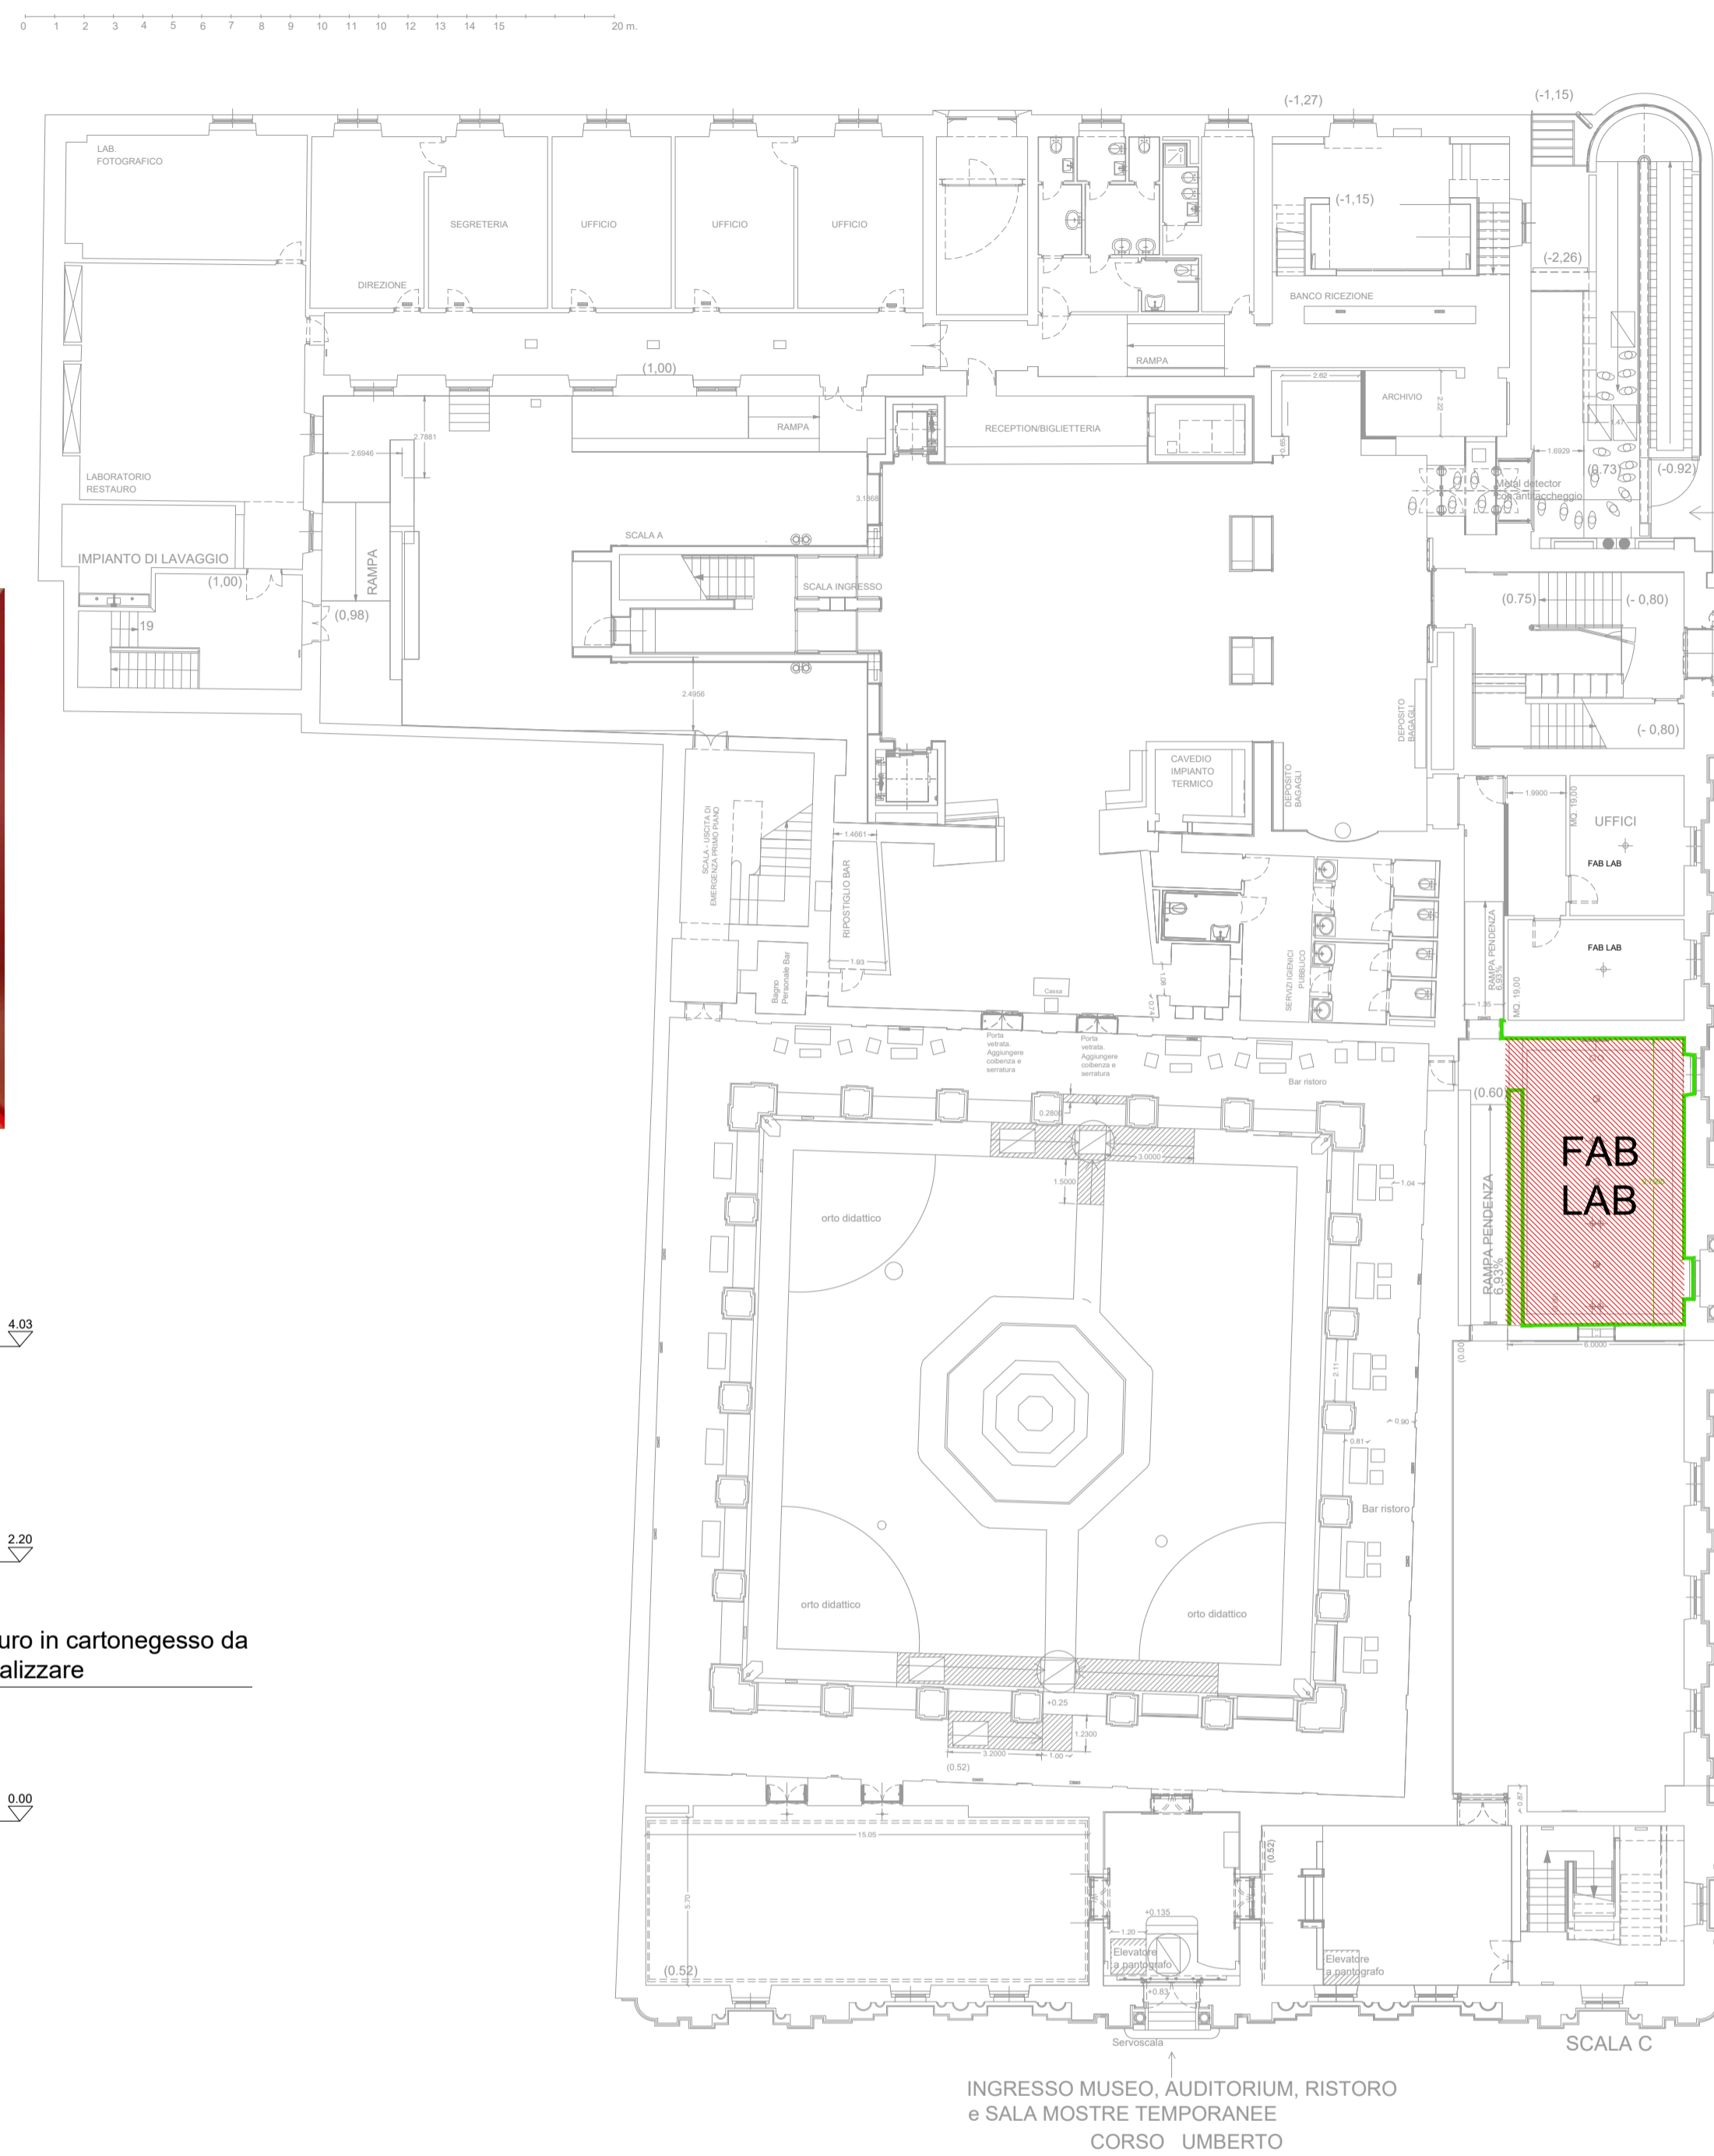

RILIEVO FOTOGRAFICO DEL LABORATORIO DIDATTICO

PIANTA PIANO TERRA MUSEO ARCHEOLOGICO MARTA - TARANTO

PROGETTO FAB LAB MUSEO ARCHEOLOGICO MARTA - TARANTO

VISTA 01

VISTA 02

MUSEO NAZIONALE ARCHEOLOGICO DI TARANTO

POLO MUSEALE TARANTINO

PROCEDURA TELEMATICA NEGOZIATA TRAMITE SISTEMA MEPA (R.D.O.) AI SENSI DELL'ART. 36, COMMA 2, LETTERA B) DEL D. LGS. N. 50/2016 PER LA FORNITURA ED INSTALLAZIONE DI ARREDI, ATTREZZATURE E MATERIALE TECNOLOGICO PER LA REALIZZAZIONE DEL FABLAB DEL MUSEO ARCHEOLOGICO NAZIONALE DI TARANTO NELL'AMBITO DEL PROGETTO "IL MUSEO MARTA 3.0" FINANZIATO DAL PROGRAMMA OPERATIVO NAZIONALE FESR "CULTURA E SVILUPPO" 2014/2020 - CUP F51B16000090006

RESPONSABILE UNICO DEL PROCEDIMENTO: **DOTTORESSA . EVA DEGL'INNOCENTI**

PROGETTO: **ARCH.ALESSIO CARBONE**

ALLEGATO "A"

OGGETTO
PIANTA GENERALE PIANO TERRA
PIANTA FABLAB
SEZIONE A-A FABLAB
VISTE 3D FABLAB

MARTA

UNICA

SCALA	1:500 - 1:20	NOTE	RIF. TAV. PROGETTO
FILE		DATA	DICEMBRE 2018