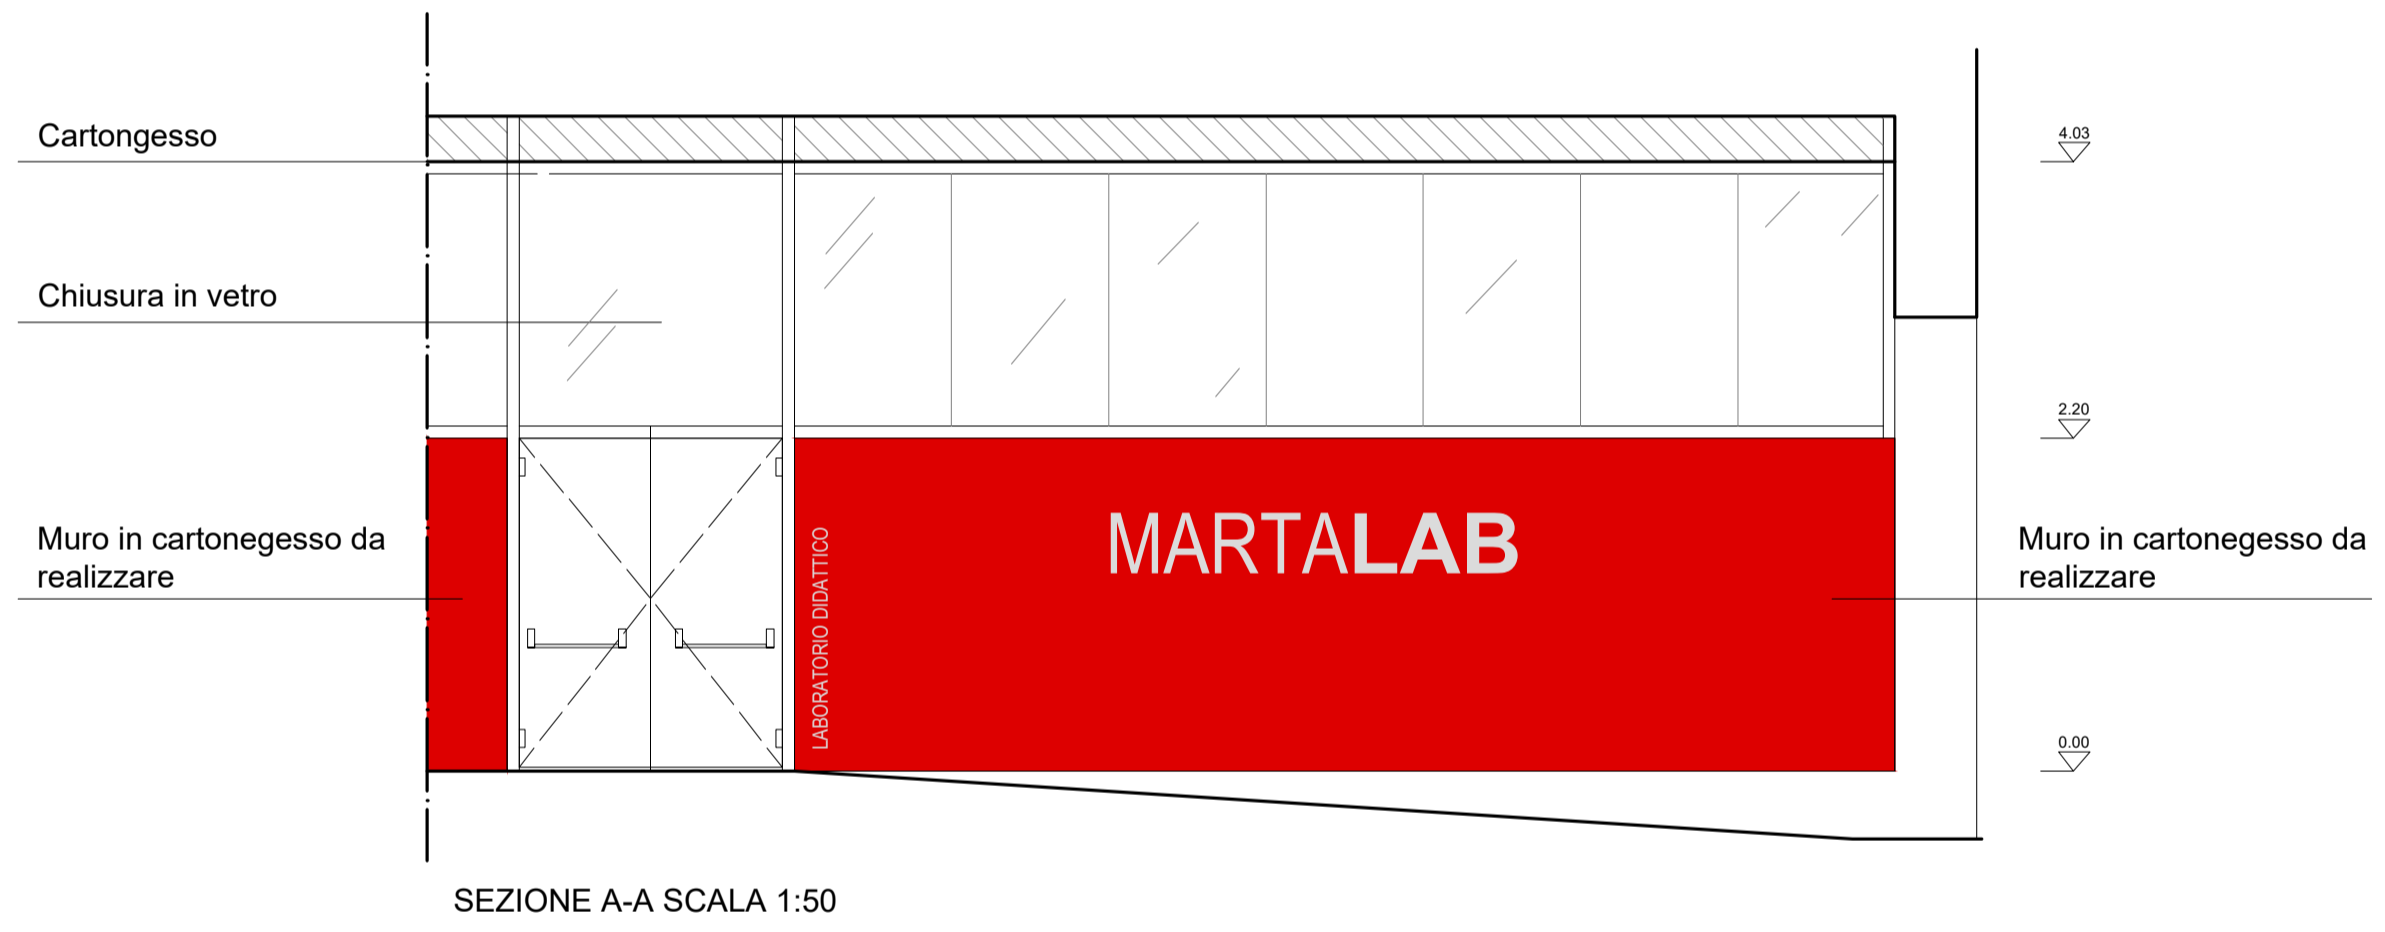

RILIEVO FOTOGRAFICO DEL LABORATORIO DIDATTICO

PIANTA PIANO TERRA MUSEO ARCHEOLOGICO MARTA - TARANTO

PROGETTO FAB LAB MUSEO ARCHEOLOGICO MARTA - TARANTO

VISTA 01

VISTA 02

MUSEO NAZIONALE ARCHEOLOGICO DI TARANTO

POLO MUSEALE TARANTINO

PROCEDURA TELEMATICA NEGOZIATA TRAMITE SISTEMA MEPA (R.D.O.) AI SENSI DELL'ART. 36, COMMA 2, LETTERA B) DEL D. LGS. N. 50/2016 PER LA FORNITURA ED INSTALLAZIONE DI ARREDI, ATTREZZATURE E MATERIALE TECNOLOGICO PER LA REALIZZAZIONE DEL FABLAB DEL MUSEO ARCHEOLOGICO NAZIONALE DI TARANTO NELL'AMBITO DEL PROGETTO "IL MUSEO MARTA 3.0" FINANZIATO DAL PROGRAMMA OPERATIVO NAZIONALE FESR "CULTURA E SVILUPPO" 2014/2020 - CUP F51B16000090006

RESPONSABILE UNICO DEL PROCEDIMENTO: **DOTTORESSA . EVA DEGL'INNOCENTI**

PROGETTO: **ARCH.ALESSIO CARBONE**

ALLEGATO "A"

OGGETTO
PIANTA GENERALE PIANO TERRA
PIANTA FABLAB
SEZIONE A-A FABLAB
VISTE 3D FABLAB

MARTA

UNICA

SCALA	1:500 - 1:20	NOTE	RIF. TAV. PROGETTO
FILE		DATA	DICEMBRE 2018